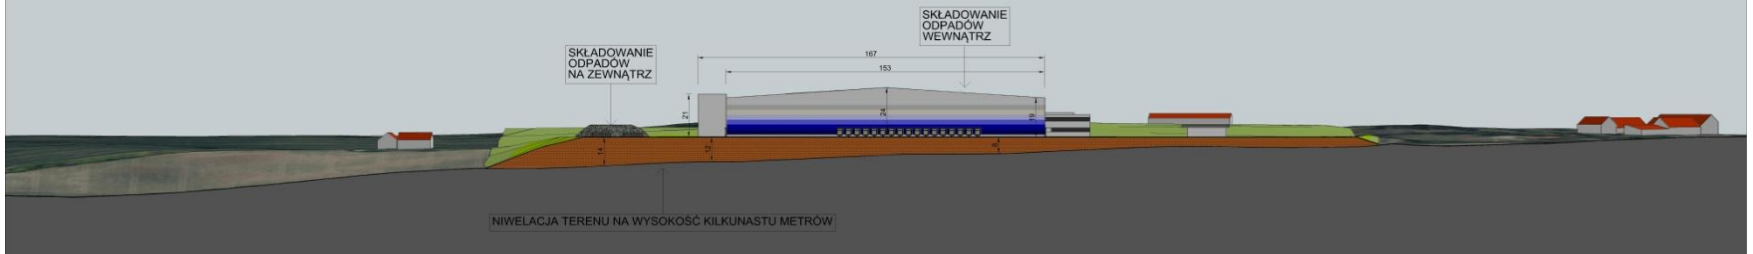

PKiN 231 m

SORTOWNIA ŚMIECI I MAGAZYN LIDL
440,25 m długości
166,88 m szerokości
24,5 m wysokości

WIEŻA EIFFLA 324 m

DACH 166 X 440
= 7 HEKTARÓW

ELEWACJA

440

LIDL 440 m

GIĘTRZĄWAŁD SYLWETA w osi poprzecznej 460 m.

Przekrój podłużny terenu

Przekrój poprzeczny terenu

+

Droga dojazdowa

Co 5 TIR przyjechał pod Centrum Dystrybucyjne,
w kolejce 30 TIR-ów czeka na rozładunek

Dziennie przewiduje się wyjazd i przyjazd 160 TIR-ów