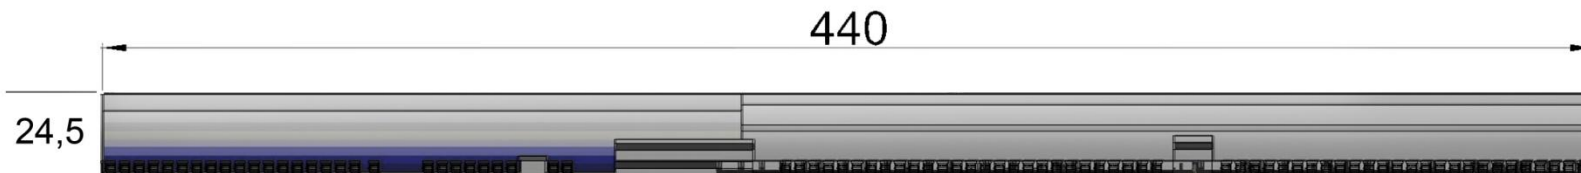

2D

- +

Planowana inwestycja

Widok od strony planowanego śmietniska

Wizualizacja hali z odpadami

Jeden z wyższych budynków w Olsztynie, 8 kondygnacji

HALA GIGANT - LIDL VS BIUROWIEC KRUKA 39 OLSZTYN

ELEWACJA HALI **LIDL** = 11 ELEWACJI BIUROWCA (40 m .x 11 = 440 m.)

WYSOKOŚĆ HALI **LIDL** = 8 KONDYGNACJI BIUROWCA (24,5 m)

HALA LIDL - ELEWACJA

BIUROWIEC - ELEWACJA

SKALA!

RMS QUEEN MARY II 345 m
największy liniowiec transatlantycki

USS GERALD R. FORD 345 m
największy lotniskowiec
i okręt wojenny na świecie

PKiN 231 m

SORTOWNIA ŚMIECI I MAGAZYN LIDL
440,25 m długości
166,88 m szerokości
24,5 m wysokości

WIEŻA EIFFLA 324 m

DACH 166 X 440
= 7 HEKTARÓW

ELEWACJA

440

LIDL 440 m

GIĘTRZĄWAŁD SYLWETA w osi poprzecznej 460 m.