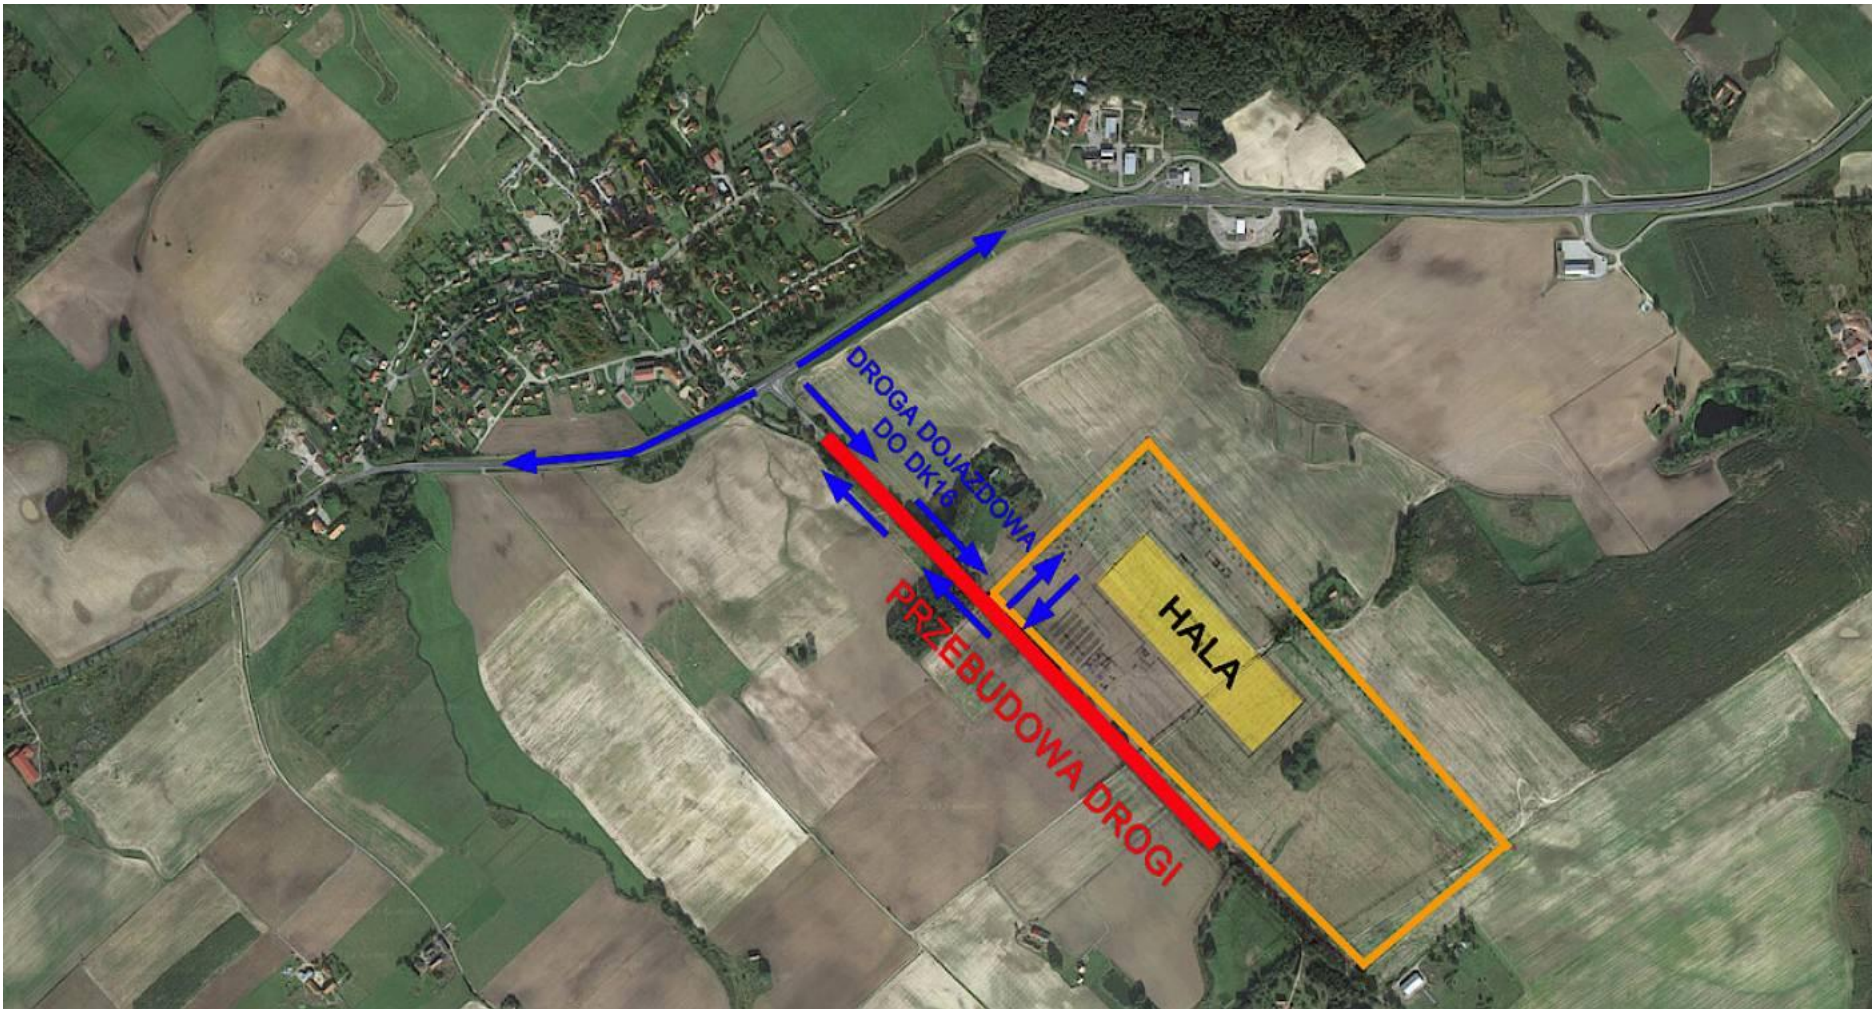

Inwestycja Lidla w Gietrzwałdzie

WIEŚ GIETRZWAŁD

Gietrzwałd

~ 1000 m

Punkt widokowy
na Gietrzwałd

Girawka

~ 1000 m

TEREN INWESTYCJI LIDL

2D

- +

Planowana inwestycja

Widok od strony planowanego śmietniska

Wizualizacja hali z odpadami

Jeden z wyższych budynków w Olsztynie, 8 kondygnacji

HALA GIGANT - LIDL VS BIUROWIEC KRUKA 39 OLSZTYN

ELEWACJA HALI **LIDL** = 11 ELEWACJI BIUROWCA (40 m .x 11 = 440 m.)

PKiN 231 m

SORTOWNIA ŚMIECI I MAGAZYN LIDL
440,25 m długości
166,88 m szerokości
24,5 m wysokości

WIEŻA EIFFLA 324 m

DACH 166 X 440
= 7 HEKTARÓW

ELEWACJA

440

LIDL 440 m

GIĘTRZĄWAŁD SYLWETA w osi poprzecznej 460 m.

Przekrój podłużny terenu

Przekrój poprzeczny terenu

+

Droga dojazdowa

Co 5 TIR przyjechał pod Centrum Dystrybucyjne,
w kolejce 30 TIR-ów czeka na rozładunek

Dziennie przewiduje się wyjazd i przyjazd 160 TIR-ów