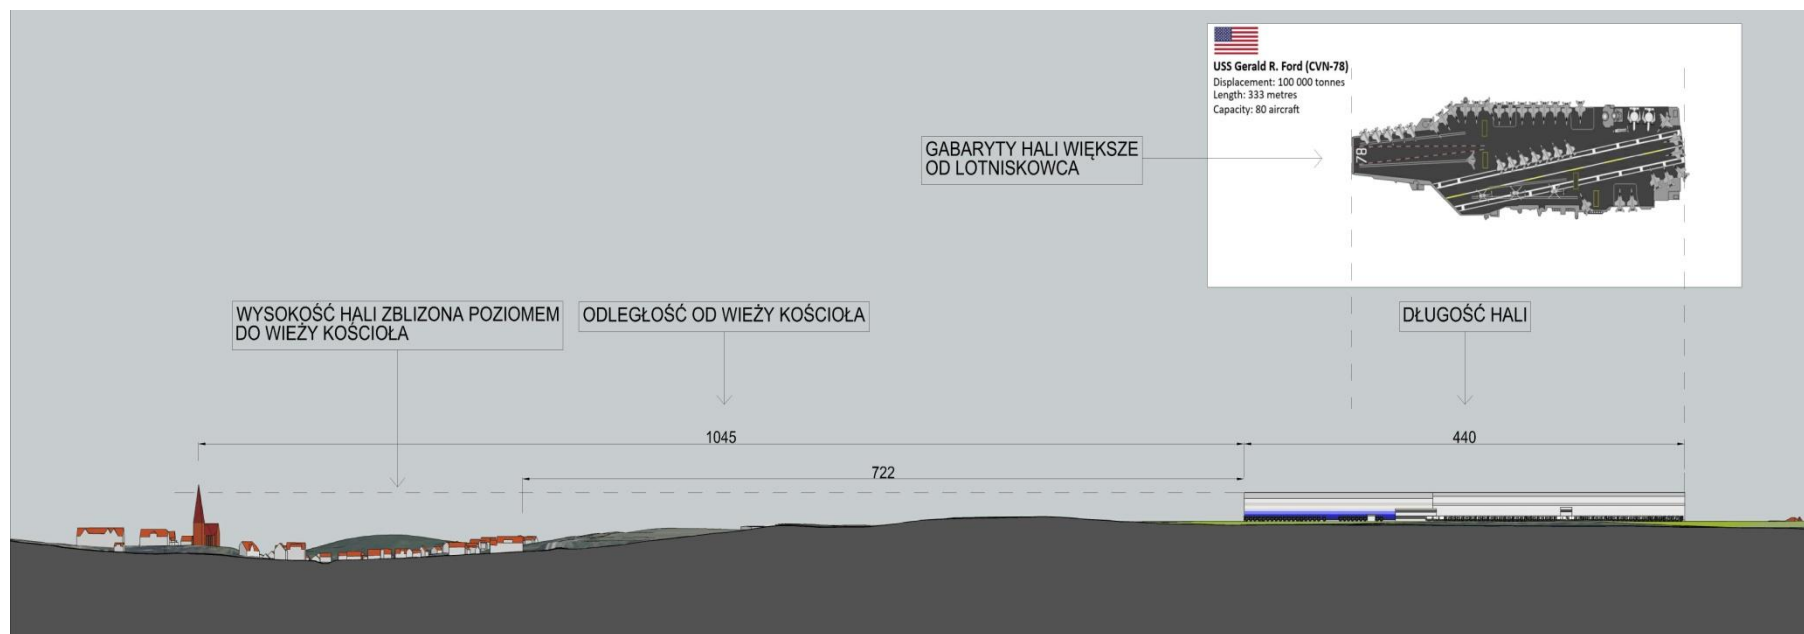

PKiN 231 m

SORTOWNIA ŚMIECI I MAGAZYN LIDL
440,25 m długości
166,88 m szerokości
24,5 m wysokości

WIEŻA EIFFLA 324 m

DACH 166 X 440
= 7 HEKTARÓW

ELEWACJA

440

LIDL 440 m

GIĘTRZĄWAŁD SYLWETA w osi poprzecznej 460 m.

Przekrój podłużny terenu

Przekrój poprzeczny terenu

+

Droga dojazdowa

Co 5 TIR przyjechał pod Centrum Dystrybucyjne,
w kolejce 30 TIR-ów czeka na rozładunek

Dziennie przewiduje się wyjazd i przyjazd 160 TIR-ów